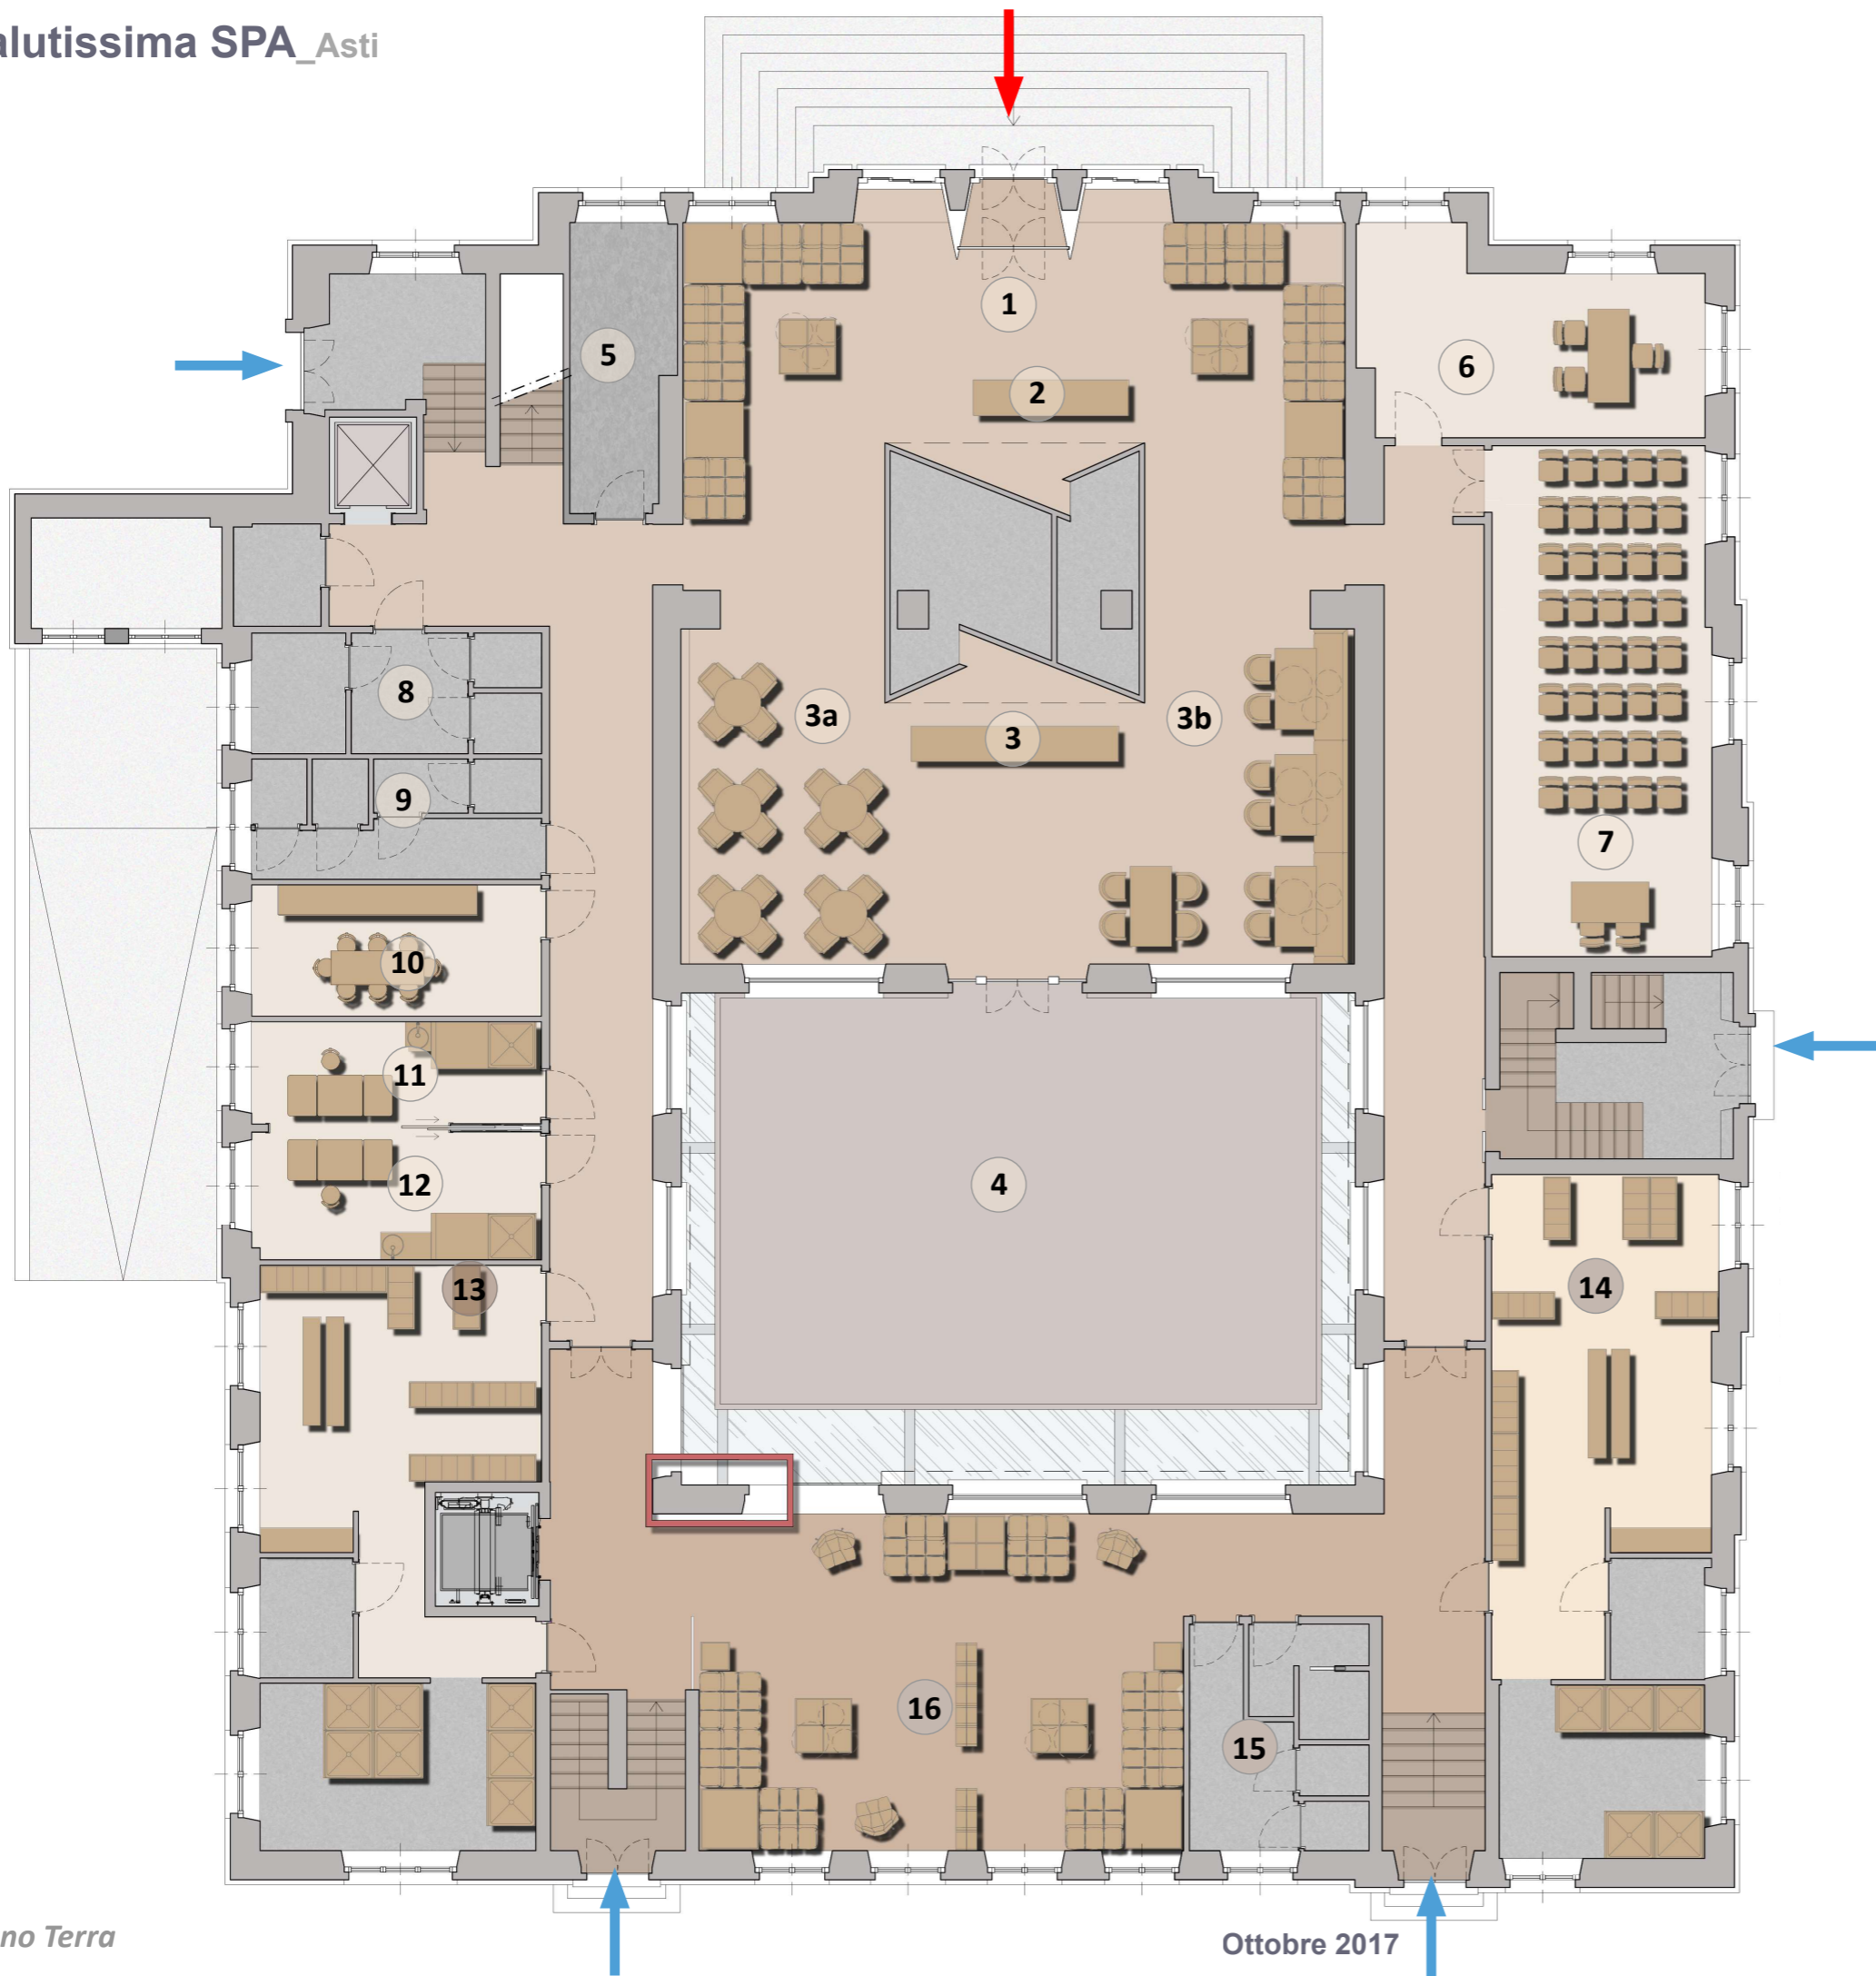

Salutissima SPA_Asti

Piano Interrato

Piano Terra

Ottobre 2017

-  Ingresso Principale
-  Ingressi Secondari
- 1** Area Accoglienza/Attesa
- 2** Reception
- 3** Bar/Caffeteria
- 3a** Area Bar
- 3b** Area Bar Esclusiva
- 4** Corte Interna
- 5** Deposito Bar
- 6** Back Office
- 7** Sala Conferenze (per 40 pax)
- 8** Servizi Igienici (al pubblico)
- 9** Spogliatoi Dipendenti
- 10** Mensa Dipendenti
- 11** Sala Massaggi
- 12** Sala Massaggi
- 13** Spogliatoi Donne
- 14** Spogliatoi Uomini
- 15** Servizi Igienici
- 16** Area Attesa/Relax

- 17 Desk Accoglienza SPA
- 18a Piscina
- 18b Piscina Idromassaggio
- 19a Area Relax Piscina
- 19b Area Relax Piscina Idromassaggio
- 19c Area Relax Amache a Dondolo
- 20 Stanza del Silenzio
- 21 Stanza del Sale
- 22 Massaggio Rasul
- 23 Nails Treatment
- 24 Face Gym
- 25 Sala Massaggi
- 26 Sala Massaggi
- 27 Bio Sauna
- 28 Bagno di Vapore
- 29 Sauna
- 30 Area Bagni di Reazione
- 31 Sala Benessere di Vino
- 32 Fruit Bar
- 33 Area Riservata al Personale
- 34 Servizi Igienici
- 35 Lavanderia
- 36 Deposito Pulito
- 37 Vano Tecnico Piscina

Vista Area Accoglienza/Reception