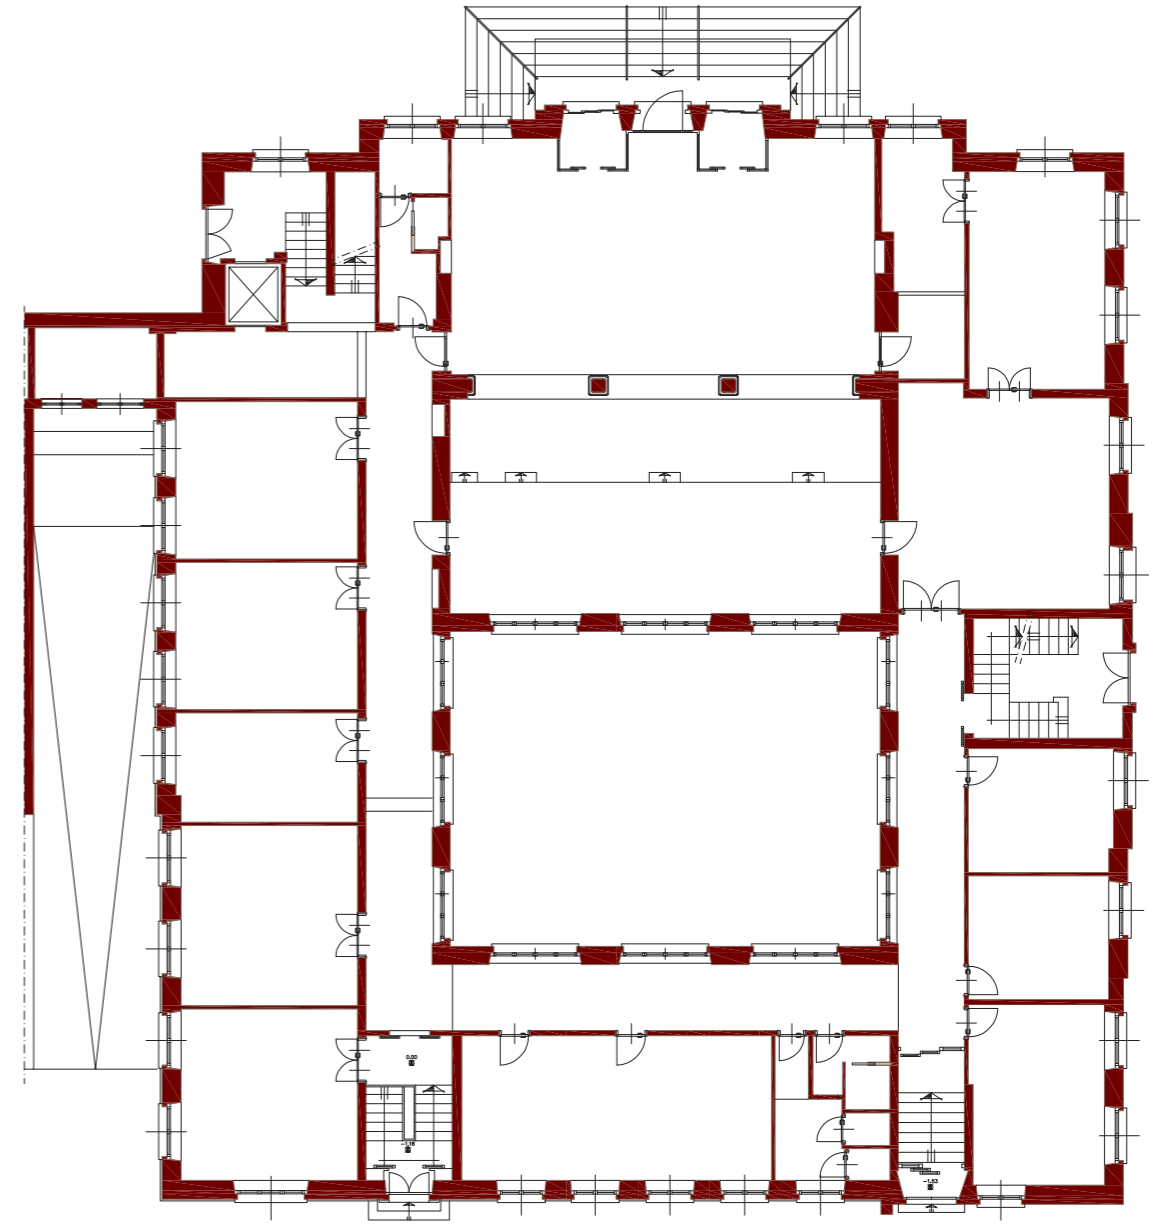

Salutissima SPA_Asti

Piano Interrato

Piano Terra

Ottobre 2017

-  Ingresso Principale
-  Ingressi Secondari
- 1** Area Accoglienza/Attesa
- 2** Reception
- 3** Bar/Caffeteria
- 3a** Area Bar
- 3b** Area Bar Esclusiva
- 4** Corte Interna
- 5** Deposito Bar
- 6** Back Office
- 7** Sala Conferenze (per 40 pax)
- 8** Servizi Igienici (al pubblico)
- 9** Spogliatoi Dipendenti
- 10** Mensa Dipendenti
- 11** Sala Massaggi
- 12** Sala Massaggi
- 13** Spogliatoi Donne
- 14** Spogliatoi Uomini
- 15** Servizi Igienici
- 16** Area Attesa/Relax

- 17 Desk Accoglienza SPA
- 18a Piscina
- 18b Piscina Idromassaggio
- 19a Area Relax Piscina
- 19b Area Relax Piscina Idromassaggio
- 19c Area Relax Amache a Dondolo
- 20 Stanza del Silenzio
- 21 Stanza del Sale
- 22 Massaggio Rasul
- 23 Nails Treatment
- 24 Face Gym
- 25 Sala Massaggi
- 26 Sala Massaggi
- 27 Bio Sauna
- 28 Bagno di Vapore
- 29 Sauna
- 30 Area Bagni di Reazione
- 31 Sala Benessere di Vino
- 32 Fruit Bar
- 33 Area Riservata al Personale
- 34 Servizi Igienici
- 35 Lavanderia
- 36 Deposito Pulito
- 37 Vano Tecnico Piscina